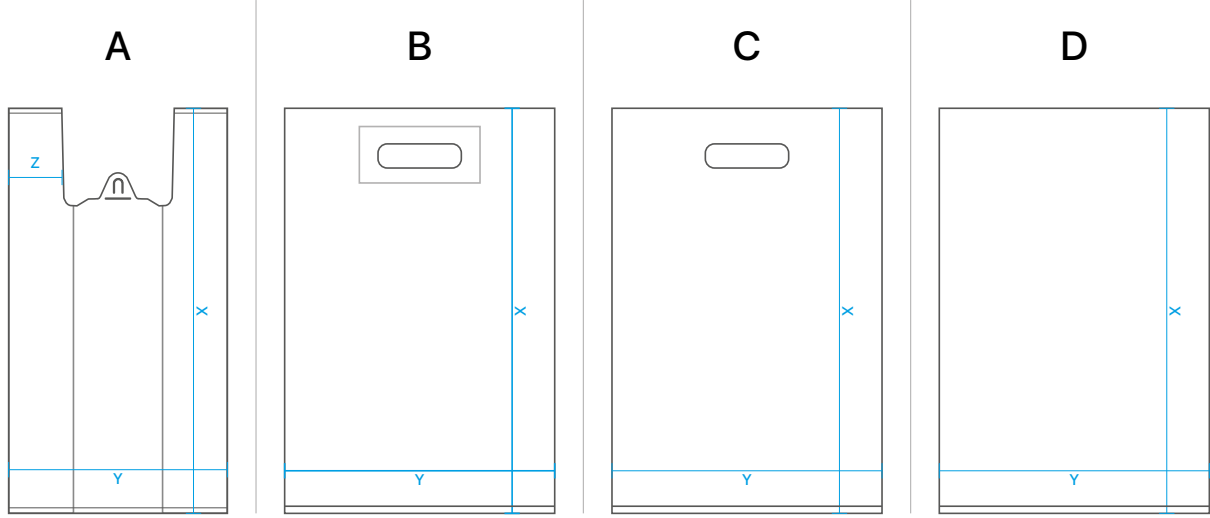

ÜRÜN TİPİ PRODUCT TYPE	ÜRÜN ADI PRODUCT NAME	AÇIKLAMA DESCRIPTION	X	Y	Z	BASKI PRINTING	ÖZEL BASKI CUSTOM PRINTING	ÜRÜN KODU PRODUCT CODE
A	Atlet Poşet	Xmini	20 cm	30 cm	6 cm	Baskılı	✓	AB-G20Y30K6
A	Atlet Poşet	Mini	22 cm	35 cm	6 cm	Baskılı	✓	AB-G22Y35K6
A	Atlet Poşet	Xküçük	25 cm	40 cm	7 cm	Baskılı	✓	AB-G25Y40K7
A	Atlet Poşet	Küçük	25 cm	45 cm	7 cm	Baskılı	✓	AB-G25Y45K7
A	Atlet Poşet	Orta	27 cm	50 cm	8 cm	Baskılı	✓	AB-G27Y50K8
A	Atlet Poşet	Büyük	30 cm	55 cm	10 cm	Baskılı	✓	AB-G30Y55K10
A	Atlet Poşet	Large	30 cm	60 cm	10 cm	Baskılı	✓	AB-G30Y60K10
A	Atlet Poşet	Battal	35 cm	65 cm	12 cm	Baskılı	✓	AB-G35Y65K12
A	Atlet Poşet	Küçük	25 cm	45 cm	7 cm	Baskısız		A-G25Y45K7
A	Atlet Poşet	Orta	27 cm	50 cm	8 cm	Baskısız		A-G27Y50K8
A	Atlet Poşet	Büyük	30 cm	55 cm	10 cm	Baskısız		A-G30Y55K10
A	Atlet Poşet	Large	30 cm	60 cm	10 cm	Baskısız		A-G30Y60K10
A	Atlet Poşet	Battal	35 cm	65 cm	12 cm	Baskısız		A-G35Y65K12
A	Atlet Poşet	Pastane 0,5'lik	25 cm	40 cm	8 cm	Baskılı	✓	APB-G25Y40K8
A	Atlet Poşet	Pastane 1'lik	30 cm	50 cm	10 cm	Baskılı	✓	APB-G30Y50K10